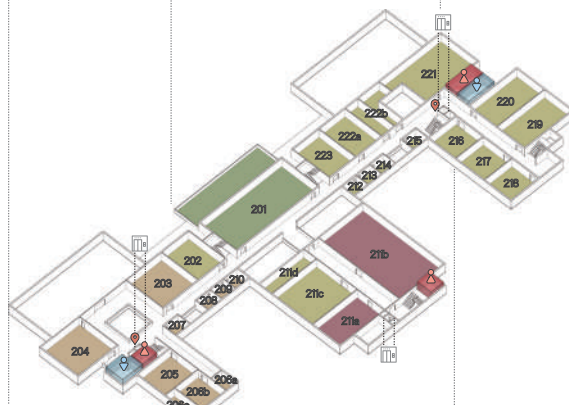

4F

- 4F 401 產學設計工作坊
- 402 一般教室
- 403 一般教室
- 404 林廷輝 研究室
- 405 黃衍明 研究室
- 406 黃雅堯 研究室
- 407 廖志忠 研究室
- 408 羅明輝 研究室
- 408a 器材室
- 409 教學發展與研究資源室
- 410 曾思瑜 研究室
- 411 劉錦光 研究室
- 412 曾國維 研究室
- 413 專業討論研究室
- 414 高小倩 研究室
- 415 鍾明茂 研究室
- 415a 王敏真 研究室
- 415b 室內建築研究室
- 415c 專任教師研究室
- 416 研究生工作室
- 417 系學會辦公室
- 417a 檔案中心
- 417b 傳統建築與建築設計研究室
- 418 黃耀銘 研究室
- 419 邱上麗 研究室
- 420 林佳正 研究室
- 421 技術研究實驗室
- 421a 電子資源與科技後現代設計研究室
- 421b 建築與室內設計系
- 422 建築與室內設計系辦公室

3F

- 3F 301 學生工作室
- 302 一般教室
- 303 雅廳教室
- 304 設計教育與實務研究室
- 305 設計評價研究室
- 306b 設計實驗室
- 306 設計策略研究室
- 307 學生工作室
- 308 都市環境設計研究室
- 308a 客家研究中心
- 308b 歷史保存研究室
- 309 專任教師研究室(a,b)
- 310-313 專任教師研究室
- 315 專任教師研究室
- 316 設計工作室
- 317-318 設計工作室
- 319 設計工作室
- 320 專任教師研究室
- 321a 動畫與多媒體研究室
- 321b 設計文化研究室
- 322a 設計討論室
- 322b 品牌整合傳播設計中心
- 323 影片製作教室
- 324 電腦繪圖教室
- 325-326 電腦繪圖研究室
- 327 專任教師研究室
- 327a P.C. 電腦教室
- 327a 電腦輔助設計教室
- 328 投簡會議室
- 329 投簡展覽室
- 330 虛實境展現櫃
- 331 設計研究中心
- 332 投簡中心辦公室
- 333 主任辦公室
- 334 投簡研究室
- 335 設計創新 Technology R&D Center Meeting Room
- 336 投簡展覽室
- 337 投簡研究室

2F

- 2F 201 學生工作室
- 202 雅廳系圖書館
- 203 學生工作室
- 204 學生工作室
- 205 設計教室
- 206a 研究生研究室
- 206b 高齡者設計研究室
- 206c 原形創意中心
- 207-209 專任教師研究室
- 210 設計研究室
- 211a 投簡教室
- 211b 攝影攝影教室
- 211c 設計教室
- 212-215 專任教師研究室
- 216 編輯教室
- 217 廣告教室
- 218 繪圖教室
- 219 展示教室
- 220 攝影教室
- 221 研究生研究室
- 222a 研究生研究室
- 222b 設計工作室
- 223 包裝研究室