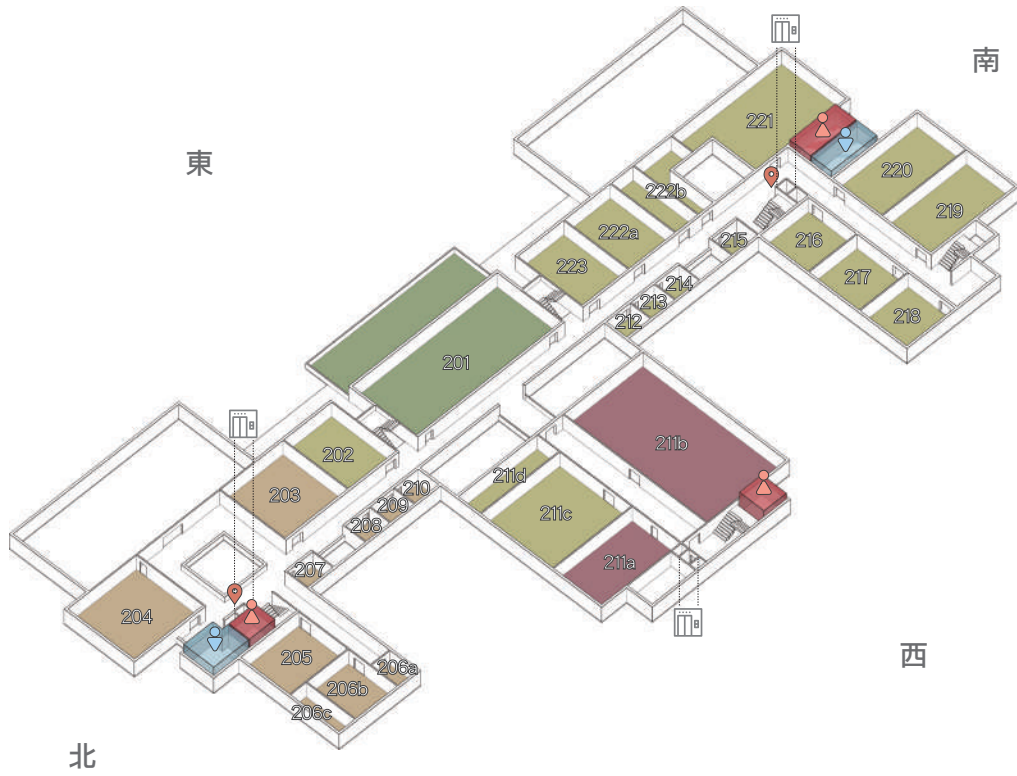

2F

- 設計學院
College of Design
- 工業設計系
Department of Industrial Design
- 視覺傳達設計系
Department of Visual Communication Design
- 建築與室內設計系
Department of Architecture and Interior Design
- 數媒系暨設運研究所
Department of Digital Media Design
& Computational Design Graduate School
- 設計研究中心
Design Research Center
- 設計創新技術研發中心
Design Innovation Technology R&D Center

2F	201	學生工作室 Student Studio
	202	視傳系圖書館 VCD Library
	203	學生工作室 Student Studio
	204	學生工作室 Student Studio
	205	設計教室 Design Classroom
	206a	研究生研究室 Graduate Research Office
	206b	高齡者設計研究室 Elderly Design Research Room
	206c	原形創意中心 The Original Creative Center
	207-209	專任教師研究室 Subject Teacher Research Office
	210	設計研究室 Design Lab
	211a	版畫教室 Print Studio
	211b	攝影棚教室 Photo Studio
	211c	設計教室 Design Studio
	212-215	專任教師研究室 Subject Teacher Research Office
	216	編輯教室 Editorial Studio
	217	廣告教室 Advertisement Studio
	218	繪畫教室 Painting Studio
	219	展示教室 Exhibition Studio
	220	造形教室 Molding Studio
	221	研究生研究室 Graduate Research Office
	222a	研究生研究室 Graduate Research Office
	222b	設計工作室 Design Studio
	223	包裝教室 Packaging Studio